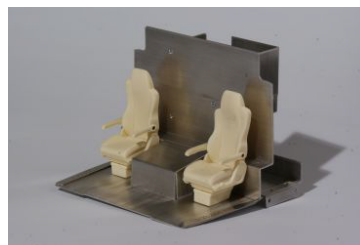

### Sitze

2 Stück, mit V8 Logo  
in der Lehne,  
bestehend aus Resin,  
Bausatz

Bestell.-Nr. 96210 39,00 €

### Inneneinrichtung

Vorbereitet für den Einbau  
von Servonaut Komponenten  
inkl. Ovalen Lautsprecher.  
Soundabgabe nach unten.  
Bestehend aus Alu, inkl.  
Befestigungsmaterial

(Sitze und Einstiegleisten nicht im Lieferumfang)